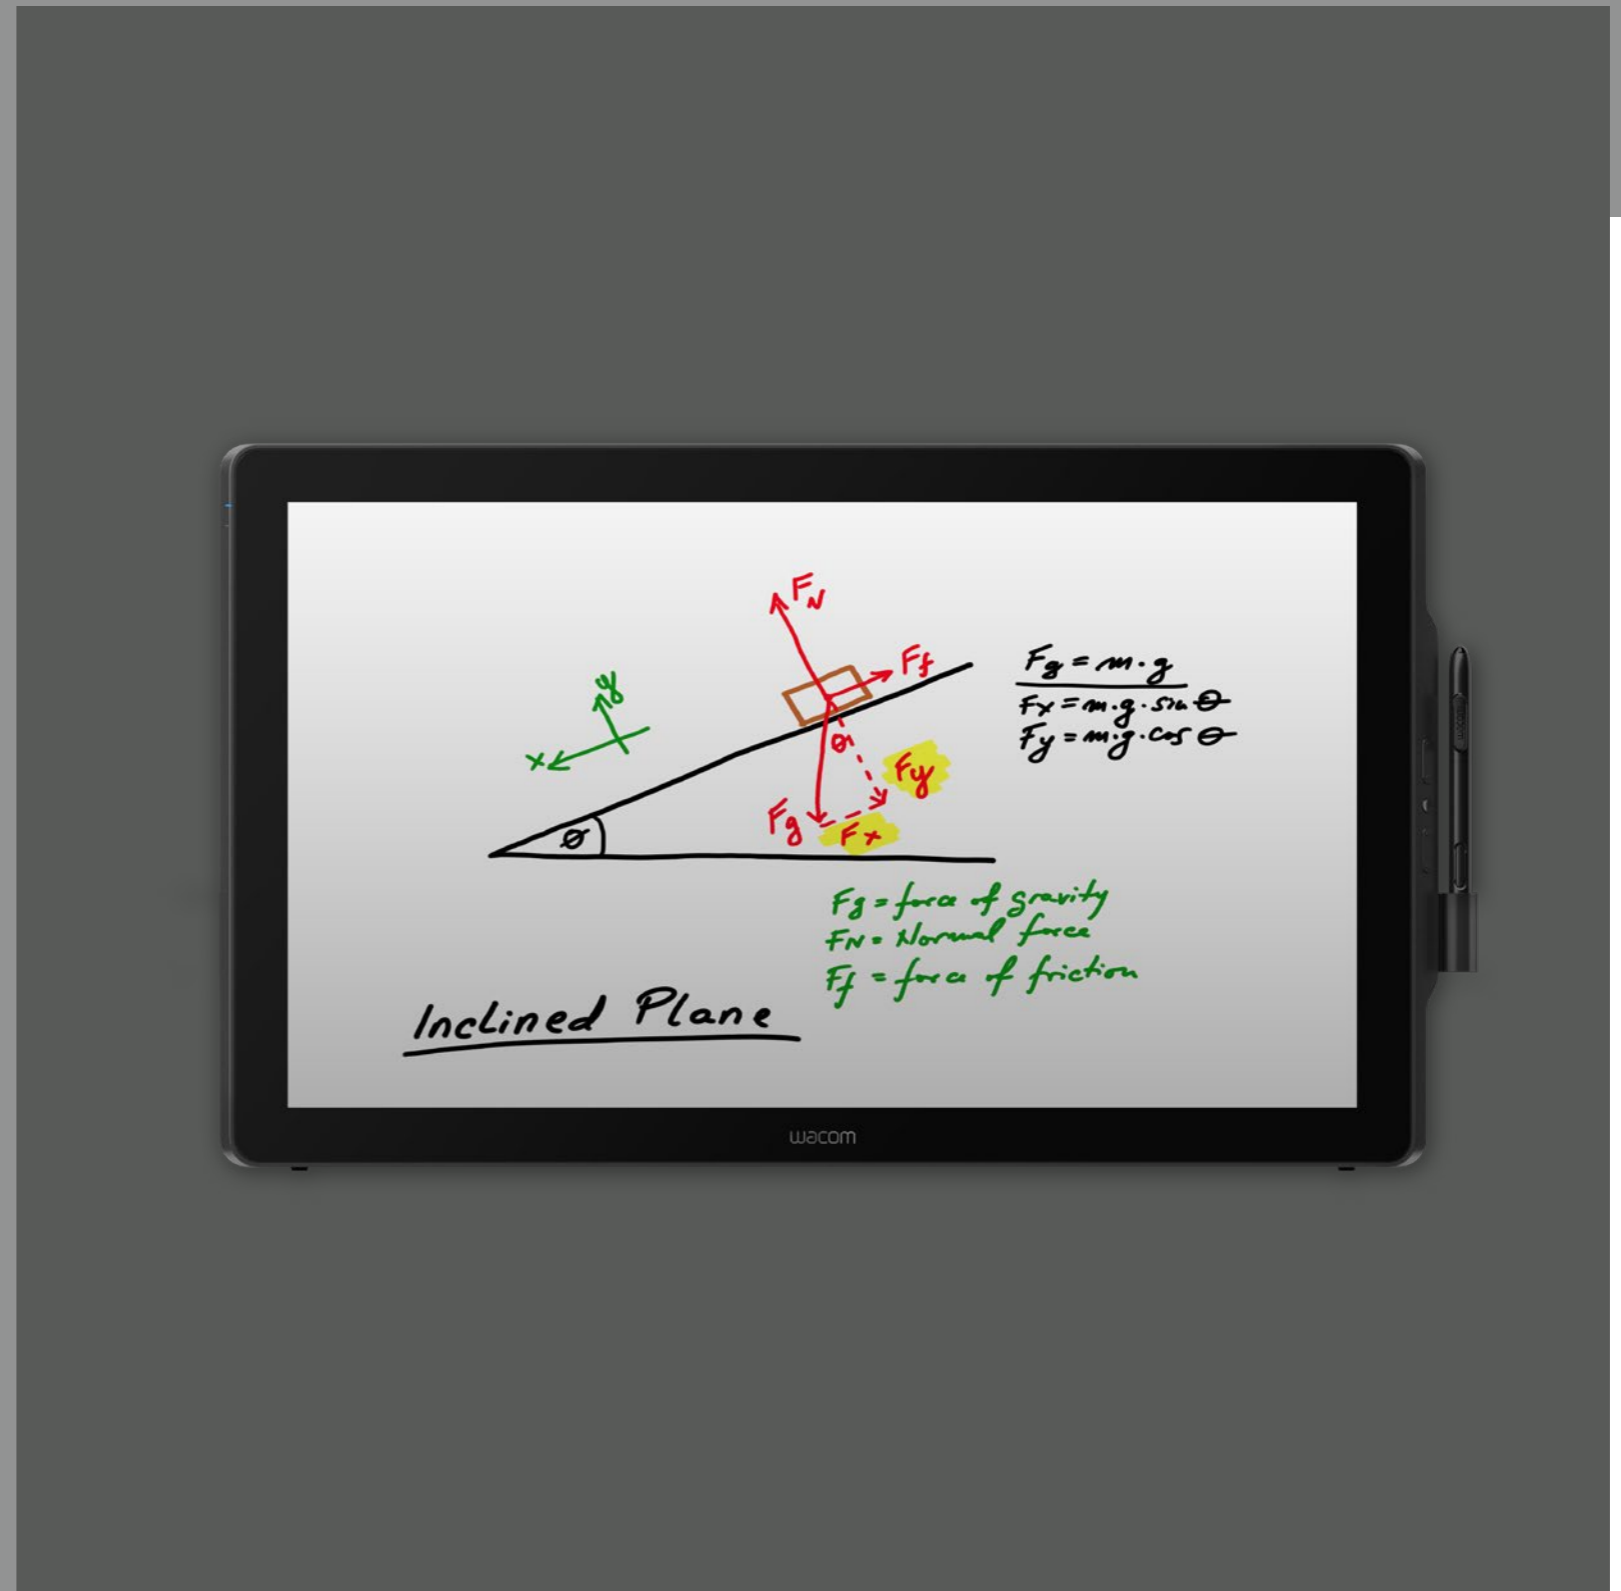

Scheda tecnica

DTK-2451/

DTH-2452

24-inch
Pen Display

WACOM® for Business