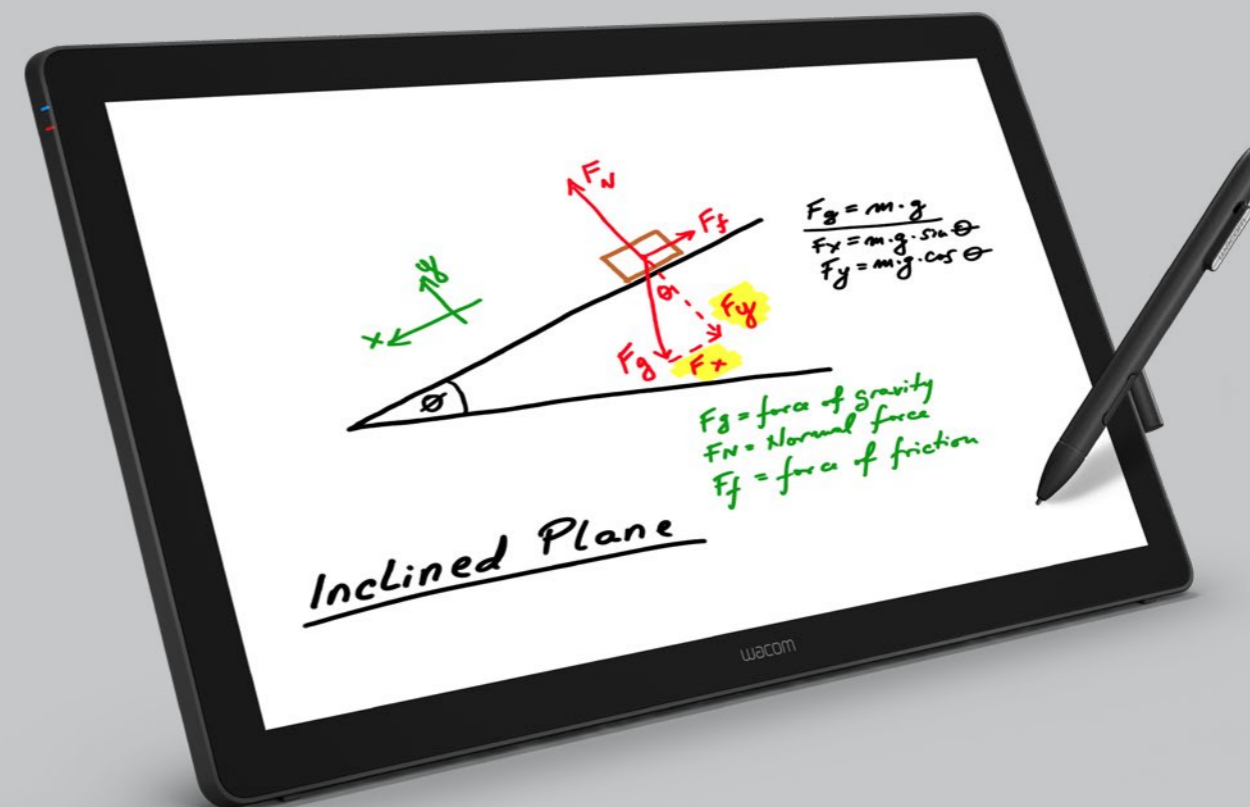

DTK-2451/DTH-2452

Premium display for handling electronic documents

Panoramica del prodotto

Dotate di un display da 24" con risoluzione Full HD, DTK-2451 e DTH-2452 sono i display interattivi più grandi offerti da Wacom alle aziende e agli enti educativi.

L'ampia area attiva fornisce una comoda superficie di lavoro per scrivere e firmare documenti digitali o inserire annotazioni direttamente sulle presentazioni. Prestazioni da leader del settore che consentono di aggiungere disegni, schizzi e diagrammi alle presentazioni o ai piani formativi per elaborare i concetti fondamentali e integrare spontaneamente nuove idee nella discussione.

Con ben 2.048 livelli di pressione della penna, gli utenti possono disegnare, scrivere e inserire annotazioni con la massima precisione, usufruendo inoltre di una migliore capacità di acquisizione delle firme biometriche. Lo schermo multi-touch del modello DTH-2452 supporta anche la navigazione e i gesti di interazione tattile.

WACOM® for Business

Caratteristiche e vantaggi principali

- **Massima comodità d'uso** grazie all'ampio pannello LCD a colori da 23,8" con area di lavoro estesa e ampio angolo di visione
- **Precisione biometrica** garantita dai 2.048 livelli di pressione della penna digitale, che consentono di disegnare, scrivere e inserire annotazioni con la massima precisione e di ottimizzare l'acquisizione delle firme biometriche
- **Opzioni di visualizzazione flessibili**, con capacità di supportare connessioni analogiche e digitali con collegamenti DVI-I e conformità HDCP
- **Versatilità di utilizzo** in qualsiasi ambiente di lavoro, con un supporto flessibile che permette di posizionare il dispositivo a varie angolazioni e attacchi VESA integrati per consentire l'impiego di supporti di terze parti
- **Navigazione intuitiva** con supporto dei gesti di interazione tattile più comuni mediante la funzionalità multi-touch (solo DTH-2452)
- **Semplicità d'uso** migliorata con 4 tasti ExpressKeys programmabili per accedere alle funzioni o gli strumenti più comuni, oltre che una porta USB integrata per semplificare l'accesso ai dispositivi USB preferiti dell'utente